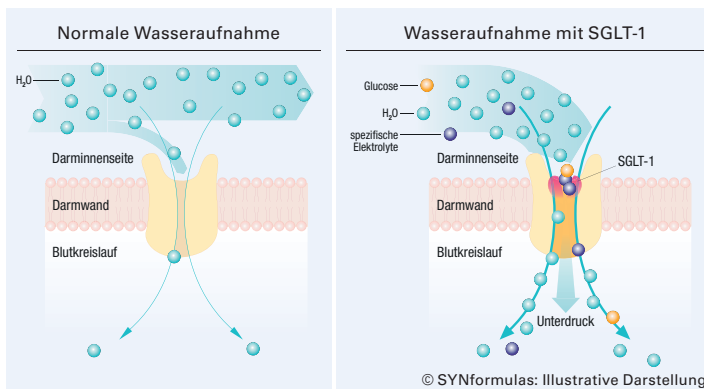

Tatsächlich ist der Zusammenhang zwischen Flüssigkeitsmangel und den genannten Symptomen unter Forschern schon lange bekannt.

Studienergebnisse zeigen mittlerweile klar, dass mit zunehmendem Alter der Wassergehalt des Körpers durch Abnahme von Muskelgewebe sinkt.² Neuer ist jedoch die Erkenntnis, dass sich das Durstgefühl mit zunehmendem Alter deutlich verringert, da alternde Sinneszellen das Durstempfinden unterdrücken.³ Zusätzlich kann die Flüssigkeitsausscheidung durch eine verschlechterte Nierenfunktion erhöht sein.⁴ Dies führt dazu, dass dem Körper neben Flüssigkeit auch wichtige Elektrolyte verloren gehen, wodurch es zu Wadenkrämpfen kommen und auch die Nervenfunktion beeinträchtigt sein kann. Die Lösung des Problems ist für die Wissenschaftler klar: Menschen müssen mit zunehmendem Alter einfach mehr trinken. Was sich jedoch so leicht anhört, ist in der Realität für viele schwer umzusetzen, denn das über das Gehirn gesteuerte verringerte Durstempfinden führt dazu, dass viele einfach vergessen, genug zu trinken.

Unter einigen Wissenschaftlern kursierte jedoch bald eine andere Idee. Sie stellten fest, dass der Körper nur einen gewissen Teil der getrunkenen Flüssigkeit überhaupt aufnehmen kann. Ihr Gedanke: Könnte man nicht einen Weg finden, dass der Körper von der

getrunkenen Flüssigkeit einfach *mehr* aufnimmt und diese nicht ungenutzt ausscheidet?

Die Entdeckung: Die Nutzung des SGLT-1-Transporters

Diese Idee rief schließlich ein deutsches Forscherteam auf den Plan. Sie stellten sich genau dieselbe Frage: Wenn sich ältere Menschen so schwer damit tun, ausreichend zu trinken, gibt es vielleicht eine Möglichkeit, dass mehr von der getrunkenen Flüssigkeit vom Körper tatsächlich aufgenommen wird, also dass aus einem Glas Wasser sinnbildlich drei Gläser Wasser werden?

Im Zuge ihrer Recherchen stießen die Forscher auf einen körpereigenen natürlichen Mechanismus, den sogenannten Natrium-Glucose-Cotransporter SGLT-1. Dieser funktioniert wie folgt: Wenn der Körper Glucose und spezifische Elektrolyte in einem genau austarierten Verhältnis gemeinsam mit Flüssigkeit aufnimmt, nimmt der SGLT-1-Transporter seine Arbeit auf. Er transportiert die Glucose mit den Elektrolyten in die Körperzellen. Das Geniale: Dadurch, dass nun Glucose und Elektrolyte in die Körperzellen gelangen, entsteht ein gewisser „Unterdruck“. Und genau dieser Unterdruck führt dazu, dass das Wasser mit in die

Körperzellen gezogen wird. So wird zwischen 3- und 4-mal mehr Wasser aufgenommen, sinnbildlich werden also aus einem Glas Wasser drei Gläser.

Der Durchbruch in der Forschung

Nach umfangreichen Tests gelang es dem Forscherteam, eine Nährstoffkombination zu entwickeln, die sich spezifisch den Natrium-Glucose-Cotransporter zu Nutze macht. Das daraus entstandene Produkt nannten sie Kijimea Liquid. Das Ergebnis: Wenn Flüssigkeit mit zwei darin aufgelösten Brausetabletten Kijimea Liquid getrunken wird, kann der Körper nicht mehr nur, wie normalerweise, einen Milliliter Flüssigkeit pro Stunde je Zentimeter Dünndarm verarbeiten, sondern tatsächlich drei bis vier Milliliter – also die drei- bis vierfache Menge in entsprechend kürzerer Zeit.

Wichtig zu wissen: Die spezifische Zusammensetzung und Rezeptur von Kijimea Liquid, die gezielt den SGLT-1-Transporter aktiviert, ist einzigartig und unterscheidet sich ganz wesentlich von reinen Elektrolytlösungen. Unsere Empfehlung ist daher: Fragen Sie in Ihrer Apotheke gezielt nach Kijimea Liquid, und weichen Sie nicht auf ähnlich anmutende Produkte aus.

Der Flüssigkeits-Multiplikator mit Elektrolyten