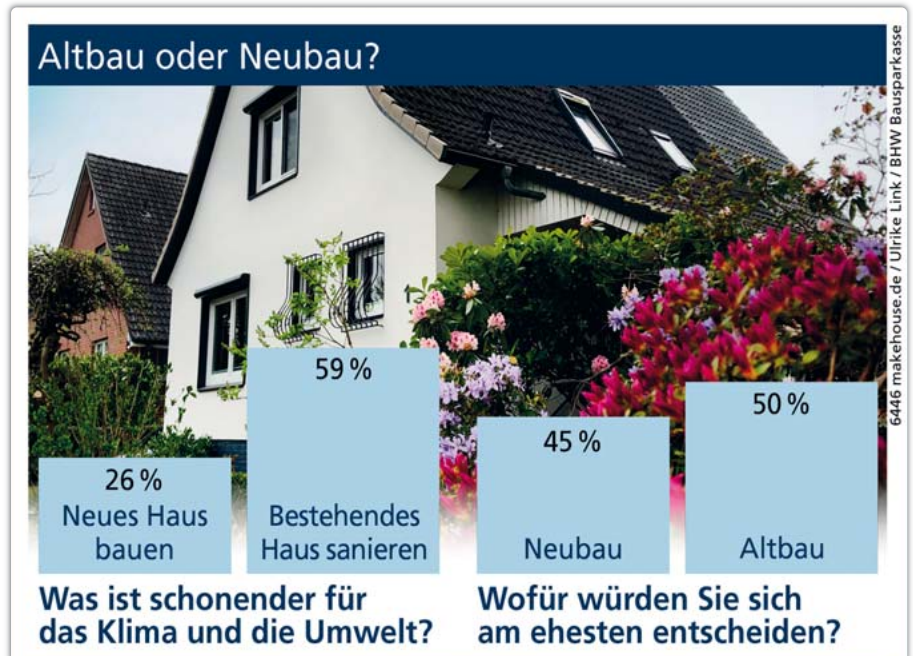

„Der Klimaschutz bewegt Immobilieneigentümer und Käufer wie kaum ein zweites Bau Thema“, stellt Henning Göbel, Vorstandsvorsitzender der BHW Bausparkasse, fest. „Trotzdem bleibt der Neubau mit seinen Gestaltungsmöglichkeiten ein Ideal für viele Menschen. Architekten und Bauwirtschaft sind deshalb gefragt, attraktive und preiswerte Angebote für die Modernisierung der bestehenden Wohnhäuser zu entwickeln.“ Das Ziel: Bis 2050 sollen Deutschlands Häuser CO₂-neutral sein.

Selbstbewusst beim Klimaschutz

Insgesamt geben sich die Teilnehmer der Erhebung selbstbewusst bei der Einschätzung ihres Umgangs mit Bau-Ressourcen. 62 Prozent sagen, dass sie genug für den Klimaschutz tun. Die Jungen sind mit 47 Prozent schon deutlich vorsichtiger. An die Nachhaltigkeit von Häusern haben Frauen höhere Anforderungen als Männer: 41 beziehungsweise 34 Prozent erwarten, dass ein neu gebautes Haus mindestens 100 Jahre hält.

Daten: Forsa/BHW Basis: 1.506 Befragte ab 18 Jahren

Foto: makehouse.de/Ulrike Link/BHW Bausparkasse

Mietgesuche

Seriöse Mieter suchen über uns
1-4-Zimmer-Wohnungen
& Häuser
Seit 1989 in München
LORENZ-WOHNEN.DE 129 3001

Wir suchen ab sofort
für vorgemerkte Kunden
1- bis 4-Zi.-Wohnungen.
(Provisionsfrei für Vermieter möglich)
Sven Grimm Immobilien
Telefon 089/43 40 01

Su. kleines Lager/Abstellraum,
Mü.-Süd, Tel. 0151/10662519

Ältere Dame su. 1-2 Zi. Whg. Le-
rodpl. / Haidhaus. / Maxvorst.
Augustenstr. Alt-Lehel, Schwab.
West. Rotkreuzpl. mit Bk., bis
800.-€ warm, Tel. 089/32668133

2-3 ZKBB+KR ges., DG, NR, 875-
€ WM, 32 M, nett + hilfsbereit.
Öff. Dienst. Nbb, Uhg, Putzbr
+ Umgebung bis 1.10., 0177 -
1404075
florian.mayerhofer@gmx.de

Ruhige Einzelperson su. 1-2
Zi. Whg., gerne m. Bk., ab Herbst
oder nach VB, im Mü. Norden, Tel.
0171/91799126 Rufe zurück!

Lehrerin sucht 2 Zi-Whg Junge
Gymnasiallehrerin sucht schöne
Wohnung in München (Haidhaus-
en, Giesing, Sendling), 45-50 qm,
Tel. 0176/23480986

Suche App. Tel. 0162/7171124

Für Mitarbeiter renommierter Firmen, u. a.
• BMW - MTU - LINDE •
suchen wir Wohnungen & Häuser zur Miete
Wir freuen uns auf Ihren Anruf!
IMMOBILIEN SCHLAMP
☎ 089/129 30 41

Beamtin (28) su. 2-3 Zi. ab sofort
EBK, Bk/Terr., Nähe U-Bahn, bis ca.
1.200 warm, Tel. 0174/3778895

Fitte, aktive Rentnerin, (ehem.
Krschw.) sucht wegen Eigenbedarfs-
kündigung 1Zi.App. ab 30
qm mit separater Küche. 750
Euro. Tel. 0152 53422655

Junges Paar, Ing. & Ökon., NR,
k.HT, su. 3Zi-EBK-Bk, Bad m. Fe.,
k. DG, 1200.- € inkl. NK, Mün-SW
oder U6 (+4915770362248)

Schreiner in Weiterbildung sucht
Single-Whg. in München gern
längerfr., Tel. 0152 55937706

Wir suchen Whg'en/Häuser für
geprüfte vorgem. Kunden. Ohne
Kosten für Eigentümer. info@annaim-
mo.de, Tel. 0171/1469405, Tel.
31852450/ www.annaim-
mo.de

Pensionierte Beamtin 76, NR,
kein Haustier, nach 22 Jahren wg.
Eigenbedarf gekündigt su. drin-
gend rh. sonnige 2,5-3 Zi. Whg.
EG oder Etagen-Whg.
mit Lift, Terr. od. Bk., Bad
mit Dusche, MVV Nähe, Tel.
089/766041

Solvente Angestellte sucht 3-Zi.-
Whg., Tel. 0159/06433026, D.
Habermeier

Akademiker Paar sucht 3-4 Zi. ab
80 m², Maxvorst./Lehel m. Bal-
kon, Aufzug, Keller bis ca. € 2.100,-
WM, Tel. 0174/8346226

Haus/Wohnung als WG gesucht
auch renovierungsbedürftig oder
befristet, Tel. 015254068006

Ruhige, zuverl. Mieterin, NR,
sucht bezahlbare 1 Raumwhg.,
Tel. 01573/9287645

Junges ak. Paar (Film+Psych)
sucht 2-3 Zi Whg in MUC -1400.-
€ warm ab Herbst. Tel.
0152/33528450 pils@gmx.de

Suchen Hilfe bei der Haussuche,
bei Mietvertragsabschluss 1000.-
€ Belohnung, Trudering, Tel.
089/42721757

Suche 1-Zimmer-Whg. im Land-
kreis MUC, 35-50 m² mit TG, Tel.
0159/01955386

Ehepaar mit Gautinger Wurzeln
sucht kleines Haus zur Miete/
Kauf, Tel. 0176-54276623