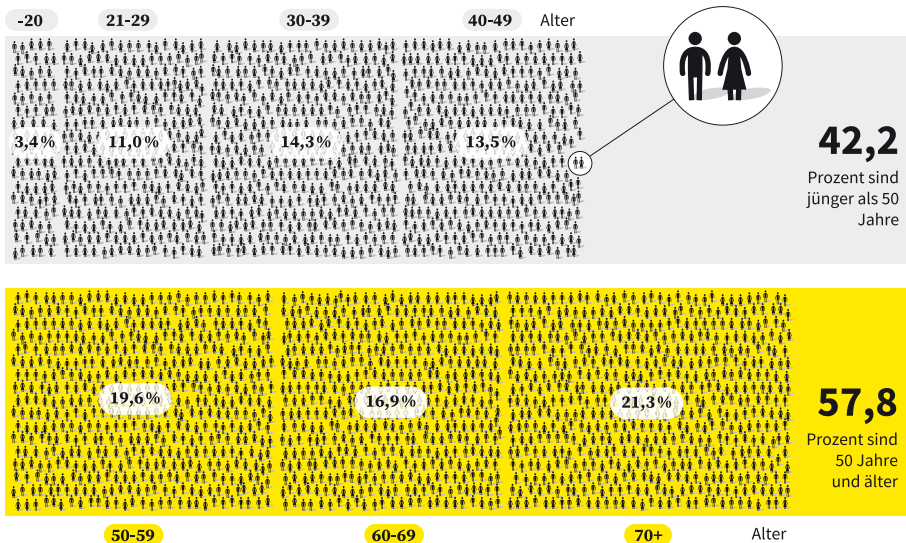

XXXL-Vorfreude: Die ersten Abteilungen bei XXXLutz in Aschheim – hier die Kleinmöbel-Abteilung – sind bereits komplett umgebaut. Ein Besuch lohnt jetzt doppelt!

DIE WICHTIGSTEN FRAGEN ZUR BUNDESTAGSWAHL

Wer die Wahl entscheidet

Wahlberechtigte 2021 nach Altersgruppen

Bei der Wahl 2021 sind mehr ältere Menschen wahlberechtigt als jüngere. Das heißt: Die Alten entscheiden über die Zukunft der Jungen.

Warum soll ich wählen gehen?