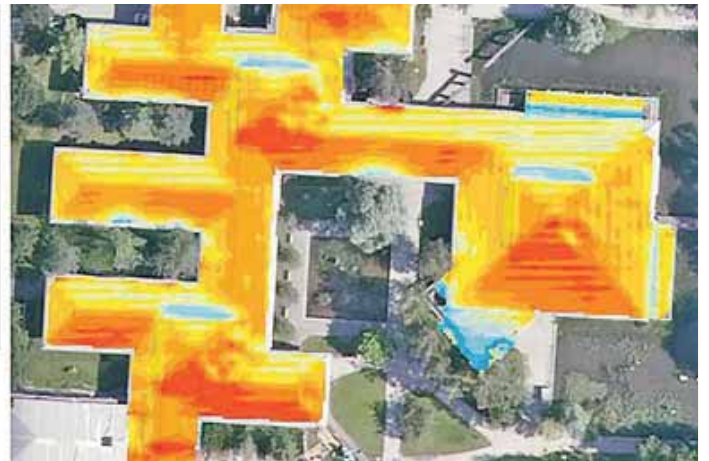

Dächer mit Sonnenblick

Neue Karte des Landratsamtes zeigt Möglichkeiten für Solaranlagen

STARNBERG LANDKREIS (red) - Ein Blick über die Dächer im Landkreis zeigt, es gibt noch viel Platz für Solaranlagen. Mit der neuen Online-Globalstrahlungskarte des Landratsamtes erhalten Hausbesitzer eine einfache Ersteinschätzung, wie viel Sonne tatsächlich übers Jahr auf das eigene Dach scheint und welche Flächen das beste Solarpotenzial besitzen.