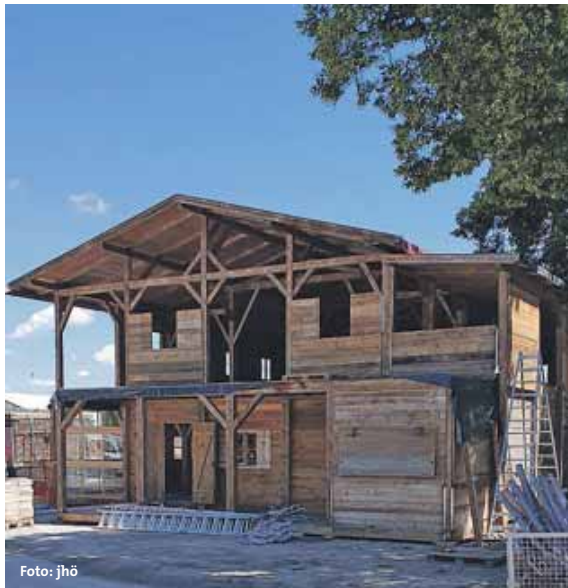

Countdown läuft

81. Herbstfest in den Startlöchern

Die Aufbauarbeiten laufen auf Hochtouren. Gleich am Eingang wird die neue Doppelstock-Hütte vom Weißbräu die Besucher anlocken.
Fortsetzung auf Seite 3

Erdinger Hütt'n

Ein neues Highlight auf dem Herbstfest wird die Doppelstock-Hütte vom Erdinger Weißbräu sein. Unübersehbar steht die Hütte direkt am Eingang beim Kindergarten an der Schützenstraße.

Wer so richtig feiern will, ist in der Hütt'n genau richtig. Zwei große Außenbalkone und einen Biergarten an und vor der Hütte gibt es. Gefeiert wird auf zwei Etagen, dort kann man gemütlich Platz nehmen, und in den Genuss von Schmankerln aus der Hütt'nküche, ausgesuchten Weinen, Aperitifs und Champagner kommen. Natürlich gibt es auch Bier! Passend